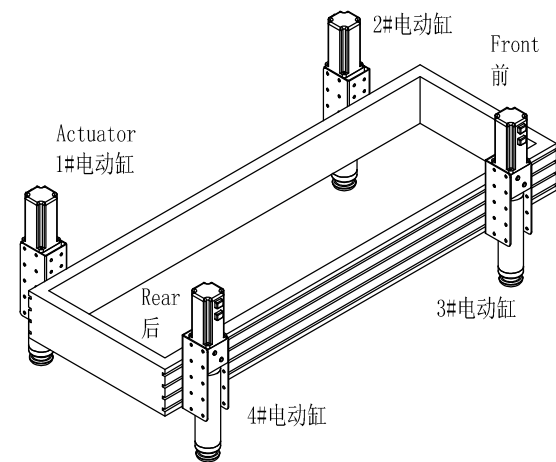

PT1605L150-BXPT4-WX

借通用件登记

描图

校描

旧底图总号

签字

日期

				外形图			徐州普拓机械科技有限公司	
标记	外数	更改文件号	签字	日期	图样标记	重量	比例	PT1605L150-BXPT4-WX
设计			审核					
标准化			批准		共 页	第 页		
工艺			日期					