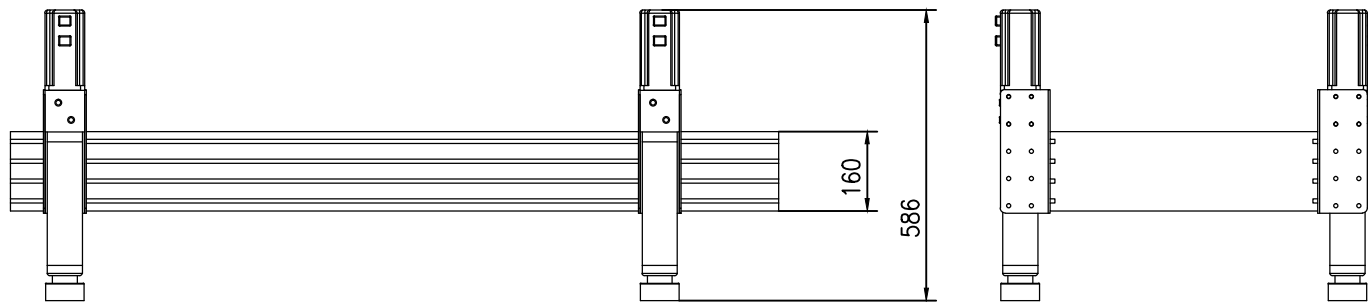

PT1605L150-BXPT4-WX

借通用件登记

描图

校描

旧底图总号

签字

日期

				外形图			徐州普拓机械科技有限公司	
标记	外数	更改文件号	签字	日期	图样标记	重量	比例	PT1605L150-BXPT4-WX
设计			审核					
标准化			批准		共 页	第 页		
工艺			日期					