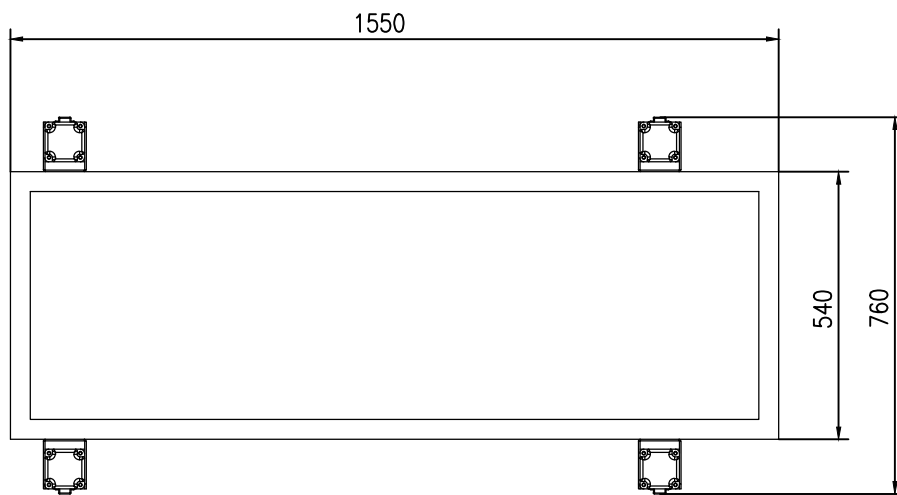

PT1605L150-BXPT4-WX

借通用件登记

描图

校描

旧底图总号

签字

日期

				外形图			徐州普拓机械科技有限公司	
标记	外数	更改文件号	签字	日期	图样标记	重量	比例	PT1605L150-BXPT4-WX
设计			审核					
标准化			批准		共 页	第 页		
工艺			日期					